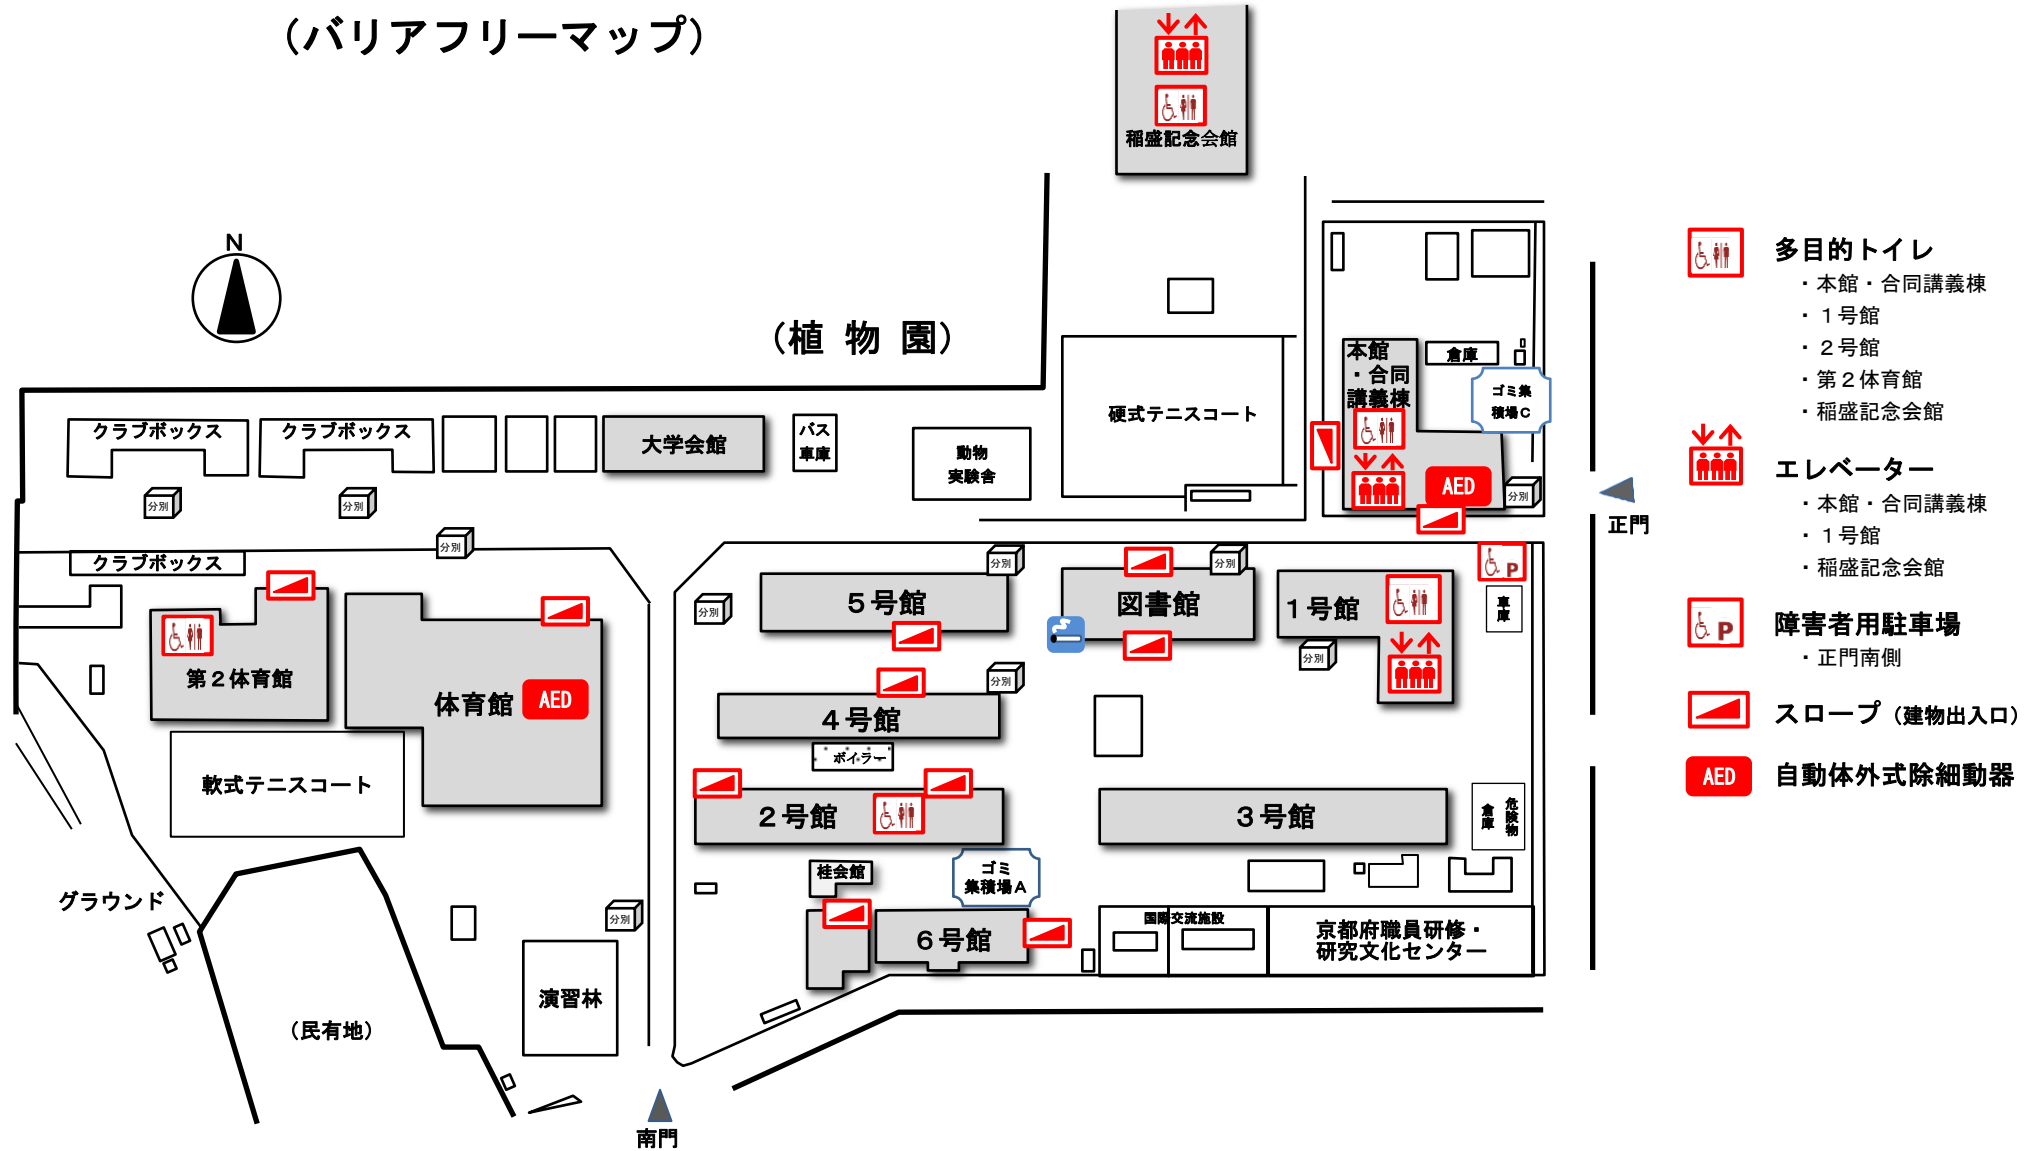

京都府立大学 構内配置図

(バリアフリーマップ)

- 
多目的トイレ
 - ・本館・合同講義棟
 - ・1号館
 - ・2号館
 - ・第2体育館
 - ・稲盛記念会館
- 
エレベーター
 - ・本館・合同講義棟
 - ・1号館
 - ・稲盛記念会館
- 
障害者用駐車場
 - ・正門南側
- 
スロープ (建物出入口)
- 
AED 自動体外式除細動器